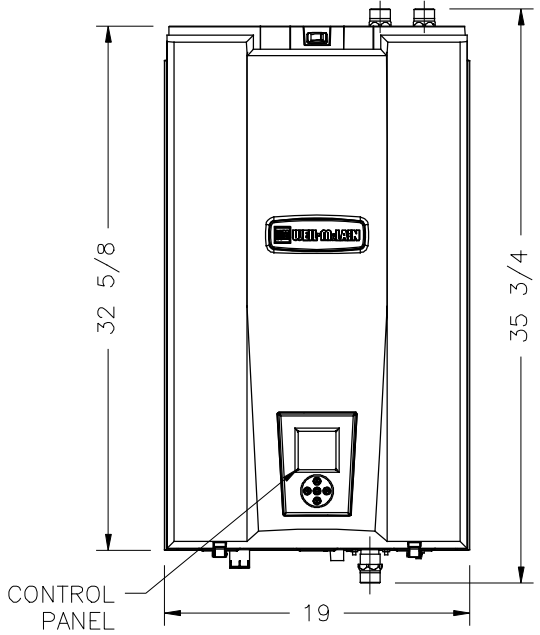

TOP

LEFT

FRONT

RIGHT

BOTTOM

WM97+ 70/110