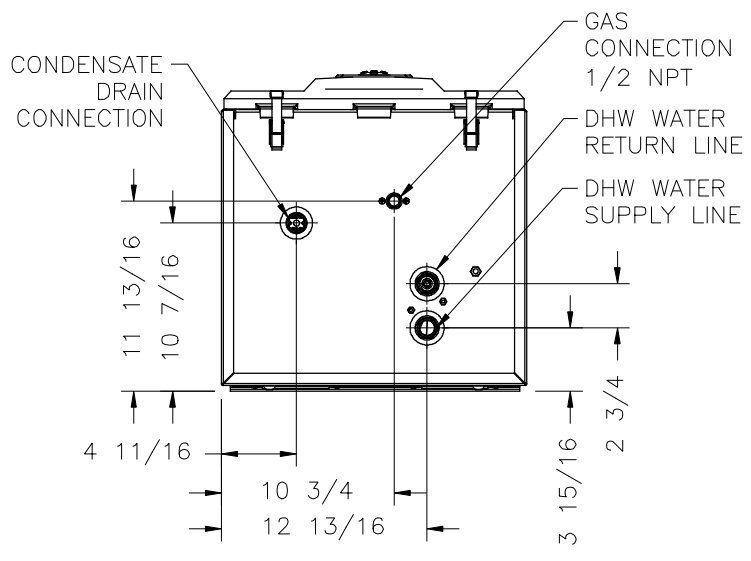

TOP

LEFT

FRONT

RIGHT

BOTTOM

WM97+ 70/110