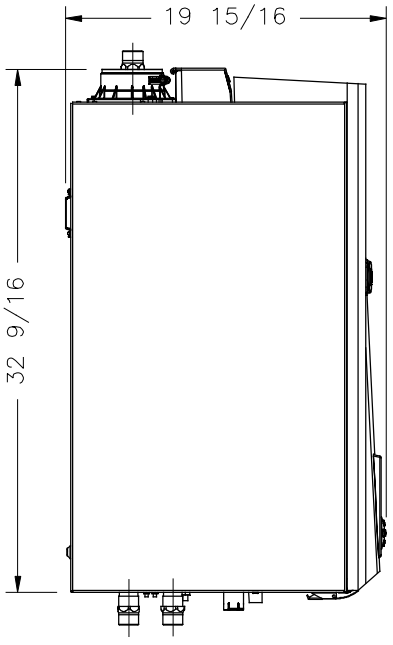

TOP

LEFT

FRONT

RIGHT

BOTTOM

WM97+ 70/110