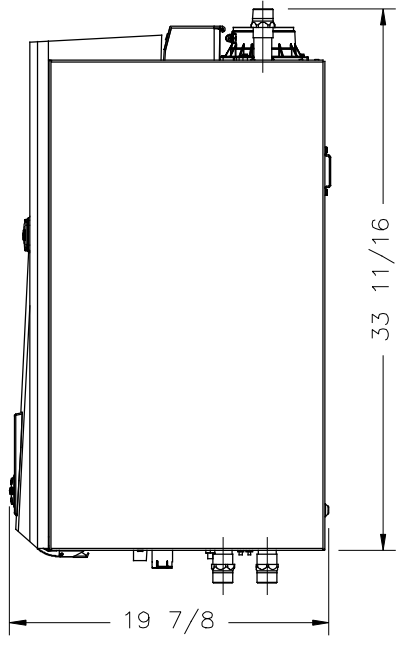

TOP

LEFT

FRONT

RIGHT

BOTTOM

WM97+ 70/110